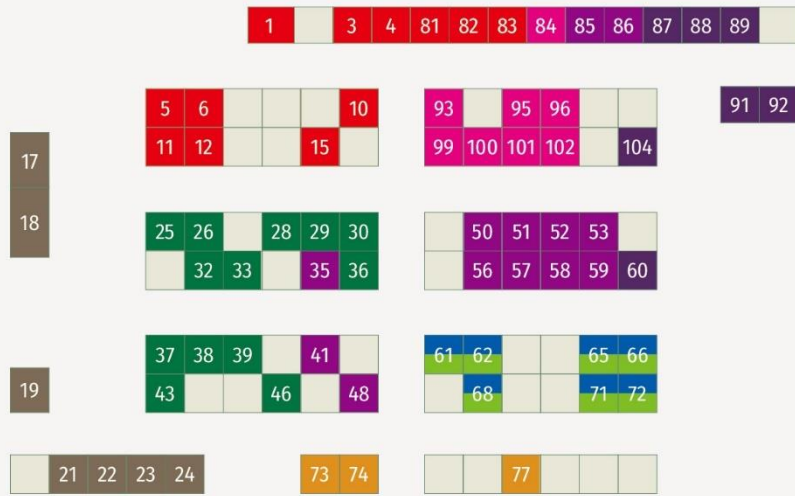

台灣Pay享20%回饋活動店家

■ A-1 熟食區(明火區) ■ B 蔬果區 ■ E 豬肉區
■ A-2 熟食區(非明火) ■ C 水產區 ■ F-1 百貨區
■ A-3 吧台區 ■ D 禽畜肉區 ■ F-2 雜貨區

五股市場
WUGU MARKET
市場攤位圖

攤商編號	店鋪名稱
1 攤	原木屋滷味坊
3 攤	蛋蛋堡餡餅舖
4 攤	榮英號麵點舖
5 攤	行天宮油飯旺家五股總店
6 攤	吳媽媽手工水餃-五股店
10 攤	雞大王
11 攤	好了啦!超大杯 江記豆花
12 攤	臻泓食堂雲端商業廚房
15 攤	沐樂洋食
17 攤	一起咖啡
18 攤	芝芝杏仁茶室
19 攤	源生煎包
21 攤	小確幸大職人
22 攤	金燕麵線
23 攤	慢活果汁·茶吧
24 攤	豐源食堂
25 攤	宏宏蔬果
26 攤	果臻鮮蔬果專賣
28 攤	28 水果
29 攤	百佳鮮果